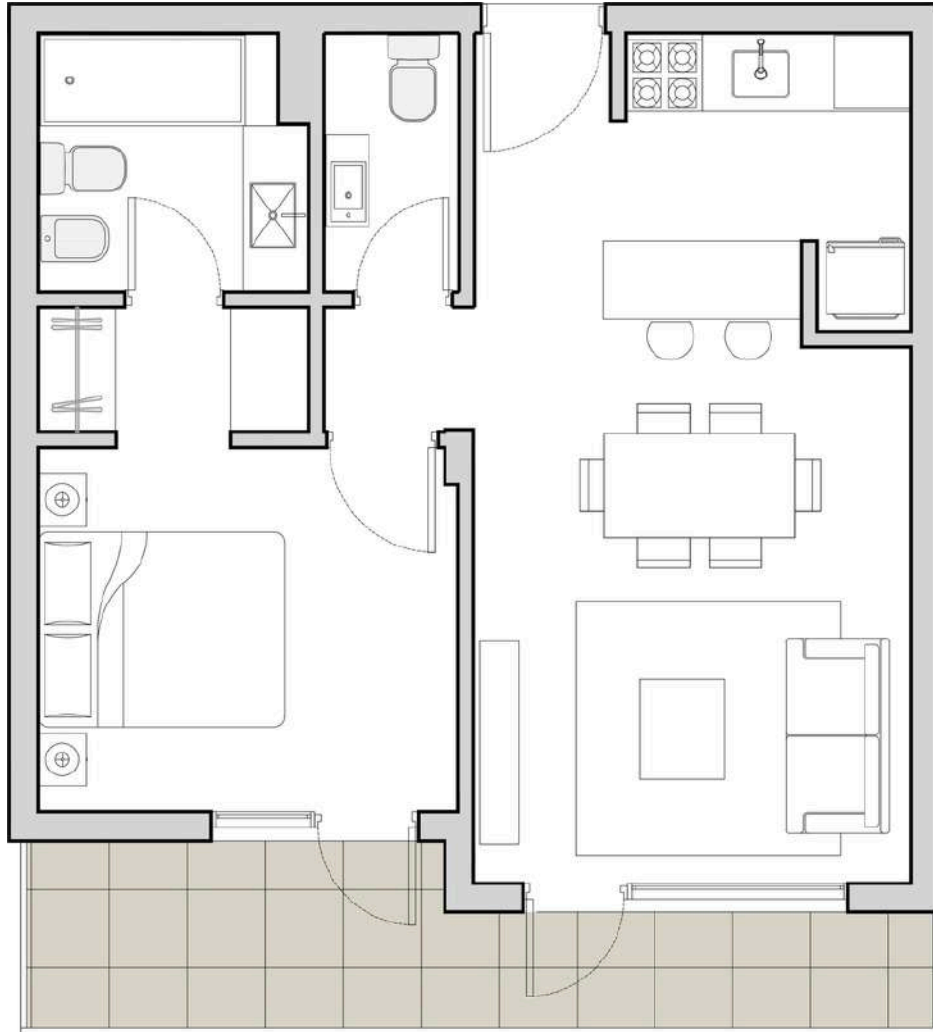

Cocheras Subterráneas

Departamento 2 Ambientes

Superficie: 42m2 cubiertos + 8m2 Balcón

Locales: Estar Comedor, Cocina integrada, Toilete, Dormitorio en suite con Vestidor.

Terminaciones.

Pisos : Porcellanato en tonos de Gris, en grandes piezas.

Departamento 3 Ambientes

Superficie: 73m2 cubiertos + 27m2 Balcón con Asador

Locales: Estar Comedor, Cocina integrada, Toilete, Baño, Dormitorio Ppal en suite con Vestidor, Dormitorio secundario y Balcon-terraza con Asador