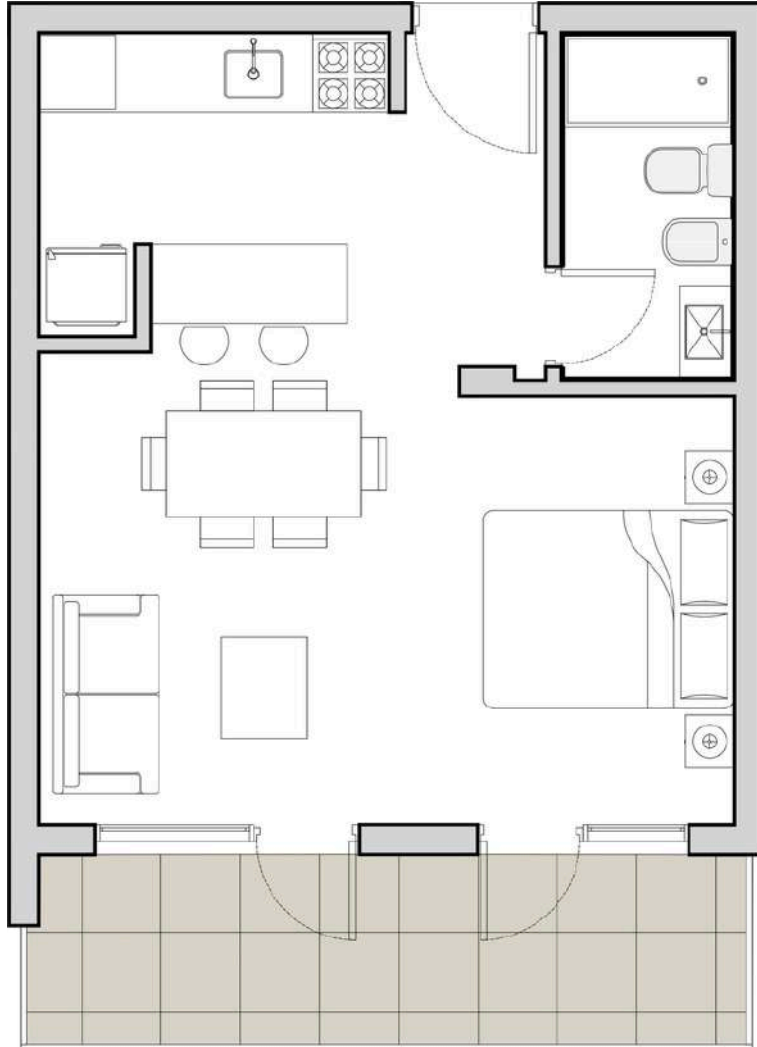

Cocheras Subterráneas

Departamento 2 Ambientes

Superficie: 42m2 cubiertos + 8m2 Balcón

Locales: Estar Comedor, Cocina integrada, Toilete, Dormitorio en suite con Vestidor.

Terminaciones.

Pisos : Porcellanato en tonos de Gris, en grandes piezas.

Departamento 3 Ambientes

Superficie: 73m2 cubiertos + 27m2 Balcón con Asador

Locales: Estar Comedor, Cocina integrada, Toilete, Baño, Dormitorio Ppal en suite con Vestidor, Dormitorio secundario y Balcon-terraza con Asador

Superficie: 32m2 cubiertos + 8m2 Balcón.

Locales: Estar-Comedor-Dormitorio, Cocina integrada, Baño.

Terminaciones.

- Pisos :** Porcellanato en tonos de Gris, en grandes piezas.
- Aberturas:** Marcos de Chapa y puertas de MDF para pintar.
- Ventanas:** PVC color gris Grafito con DVH.
- Cielorrasos:** Enlucido de Yeso en Estar-Comedor y Dormitorio.
Suspendido de placa de Yeso en Baño y Cocina.
- Pintura:** Laxtex en paredes y cielorrasos:
- Cocina:** Mueble bajomesada y alacenas en melamina.
Alzada sobre mesada en ceramica esmaltada.
- Baño:** Receptaculo de ducha,Bacha y Vanitory Blanco de colgar.
Piso de Porcellanato en tono gris de grandes piezas,
Revestimiento de Porcellanato blanco con buña metalica cromada.