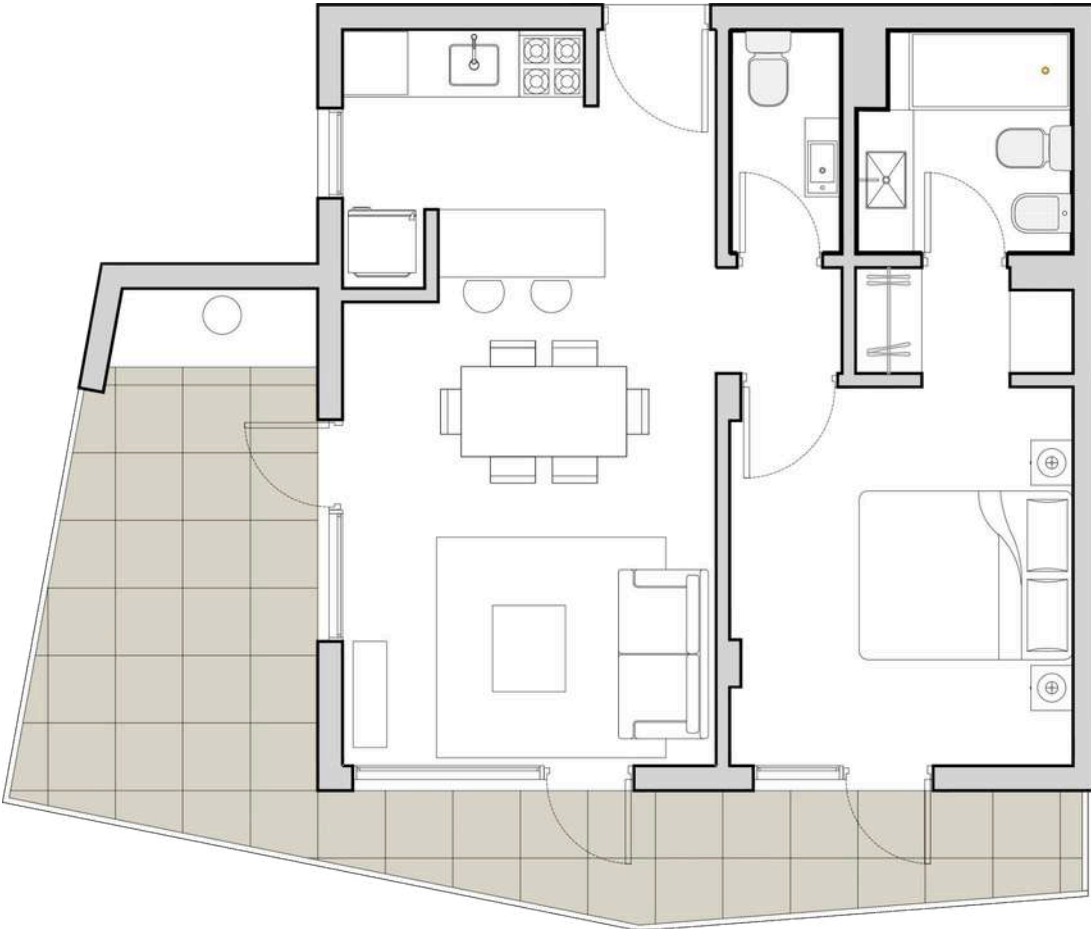

Departamento 2 Ambientes

Superficie: 43m2 cubiertos + 18m2 Balcón

Locales: Estar Comedor, Cocina integrada, Toilete, Dormitorio en suite con Vestidor. y Balcon-terraza con Asador

Terminaciones.

1. **Pisos :** Porcellanato en tonos de Gris, en grandes piezas.
2. **Aberturas:** Marcos de Chapa y puertas de MDF para pintar.
3. **Ventanas:** PVC color gris Grafito con DVH.
4. **Cielorrasos:** Enlucido de Yeso en Estar-Comedor y Dormitorio.
   Suspendido de placa de Yeso en Baño y Cocina.
5. **Pintura:** Laxtex en paredes y cielorrasos:
6. **Cocina:** Mueble bajomesada y alacenas en melamina.
   Alzada sobre mesada en ceramica esmaltada.
7. **Baño y Toilete:** Receptaculo de ducha, Bacha y Vanitory Blanco de colgar.
   Piso de Porcellanato en tono gris de grandes piezas,
   Revestimiento de Porcellanato blanco con buña metalica cromada.