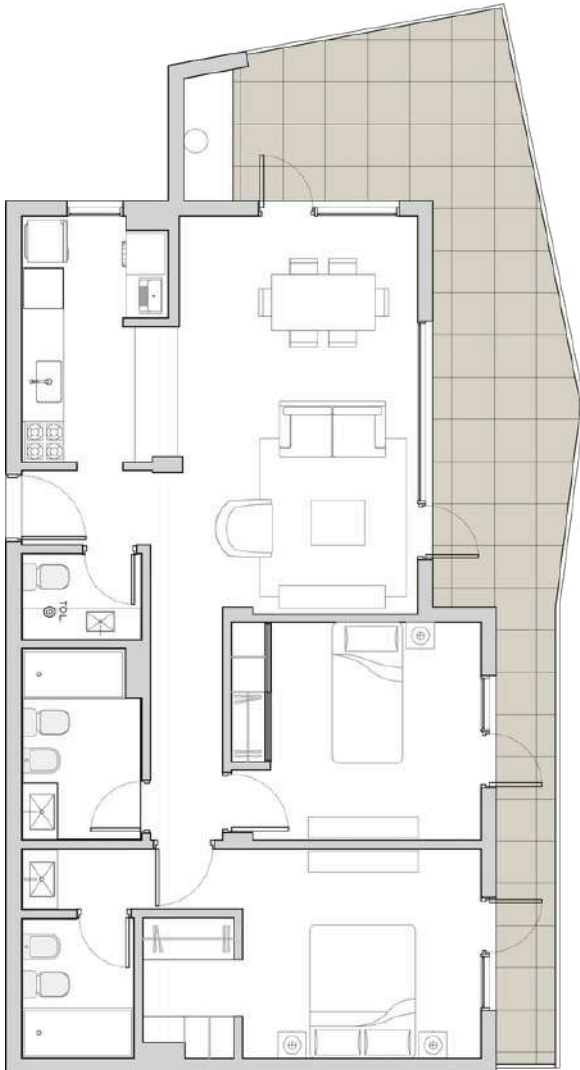

Cocheras Subterráneas

Departamento 2 Ambientes

Superficie: 42m2 cubiertos + 8m2 Balcón

Locales: Estar Comedor, Cocina integrada, Toilete, Dormitorio en suite con Vestidor.

Terminaciones.

Pisos : Porcellanato en tonos de Gris, en grandes piezas.

Aberturas: Marcos de Chapa y puertas de MDF para pintar.

Ventanas: PVC color gris Grafito con DVH.

Cielorrasos: Enlucido de Yeso en Estar-Comedor y Dormitorio.
Suspendido de placa de Yeso en Baño y Cocina.

Departamento 3 Ambientes

Superficie: 73m2 cubiertos + 27m2 Balcón con Asador

Locales: Estar Comedor, Cocina integrada, Toilete, Baño, Dormitorio Ppal en suite con Vestidor, Dormitorio secundario y Balcon-terraza con Asador

Superficie: 53m2 cubiertos + 14m2 Balcón

Locales: Estar Comedor, Cocina integrada, Toilete, Dormitorio en suite con Vestidor. y Balcon-terraza.

Terminaciones.

Pisos : Porcellanato en tonos de Gris, en grandes piezas.