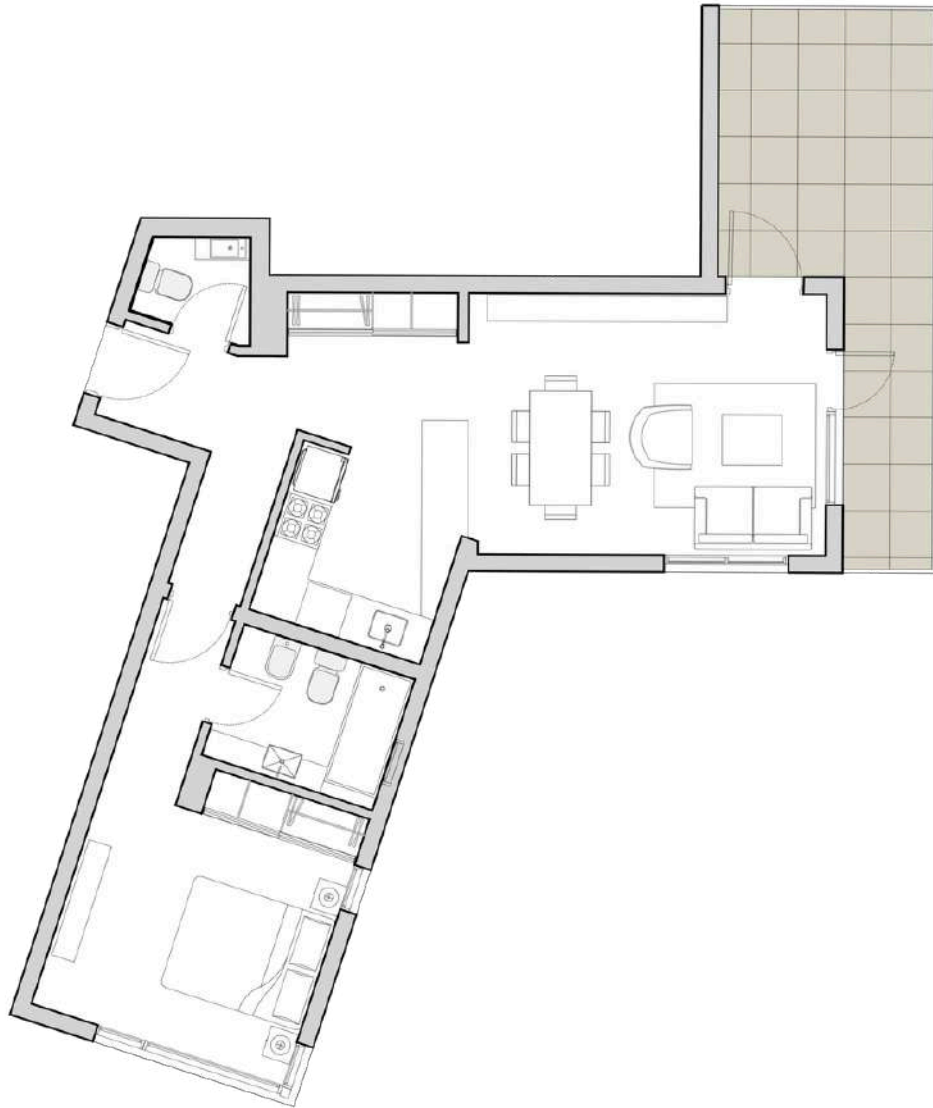

Departamento 3 Ambientes

Superficie: 73m2 cubiertos + 27m2 Balcón con Asador

Locales: Estar Comedor, Cocina integrada, Toilete, Baño, Dormitorio Ppal en suite con Vestidor, Dormitorio secundario y Balcon-terraza con Asador

Departamento 2 Ambientes

Superficie: 47m2 cubiertos + 10m2 Balcón

Locales: Estar Comedor, Cocina integrada, Toiette, Dormitorio en suite con Vestidor. y Balcon-terrazza con Asador

Terminaciones.

- Pisos :** Porcellanato en tonos de Gris, en grandes piezas.
- Aberturas:** Marcos de Chapa y puertas de MDF para pintar.
- Ventanas:** PVC color gris Grafito con DVH.
- Cielorrasos:** Enlucido de Yeso en Estar-Comedor y Dormitorio.
Suspendido de placa de Yeso en Baño y Cocina.
- Pintura:** Laxtex en paredes y cielorrasos:
- Cocina:** Mueble bajomesada y alacenas en melamina.
Alzada sobre mesada en ceramica esmaltada.
- Baño y Toiette:** Receptaculo de ducha, Bacha y Vanitory Blanco de colgar.
Piso de Porcellanato en tono gris de grandes piezas,
Revestimiento de Porcellanato blanco con buña metalica cromada.

Superficie: 53m2 cubiertos + 14m2 Balcón

Locales: Estar Comedor, Cocina integrada, Toilete, Dormitorio en suite con Vestidor. y Balcon-terraza.

Terminaciones.

Pisos : Porcellanato en tonos de Gris, en grandes piezas.