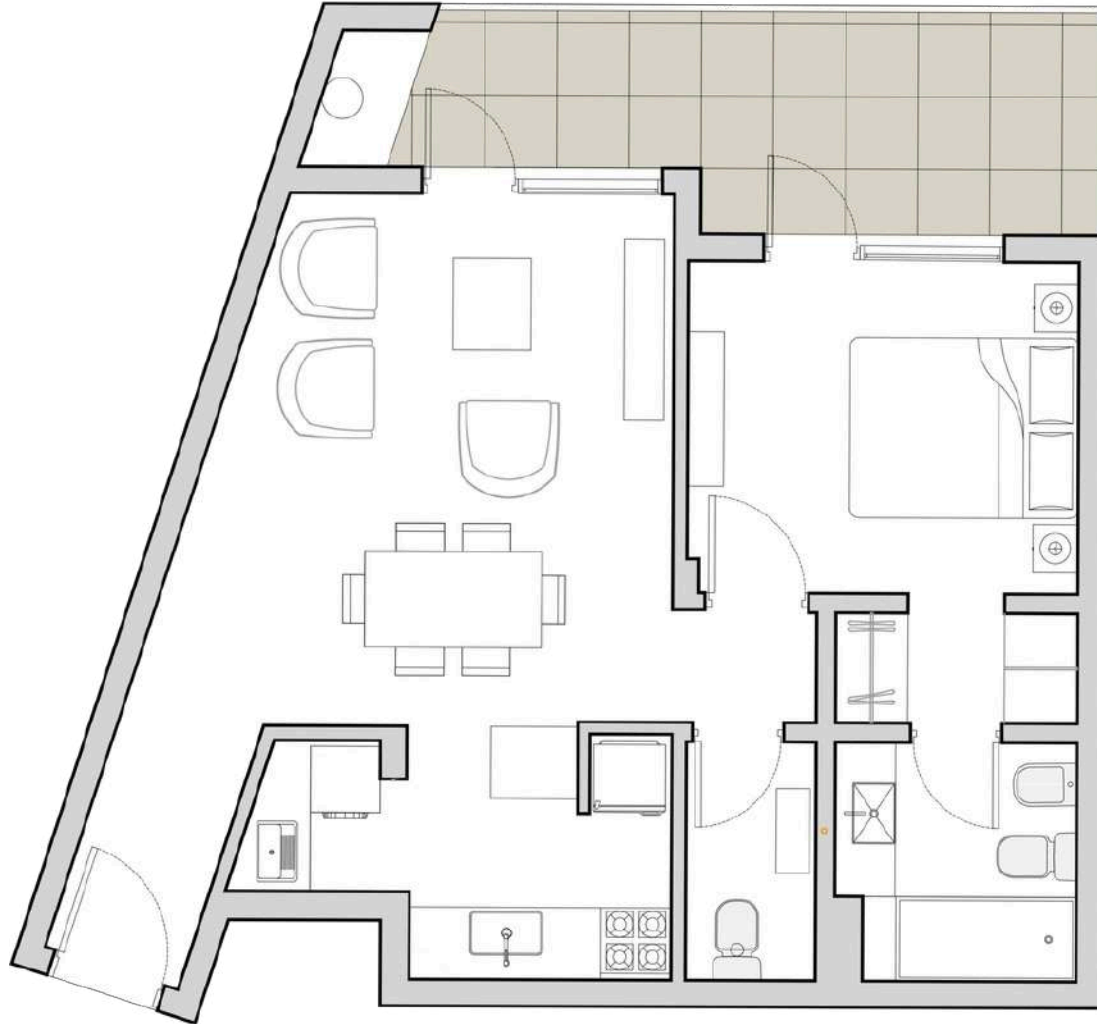

Departamento 2 Ambientes

Superficie: 47m2 cubiertos + 10m2 Balcón

Locales: Estar Comedor, Cocina integrada, Toiette, Dormitorio en suite con Vestidor. y Balcon-terrazza con Asador

Terminaciones.

1. **Pisos :** Porcellanato en tonos de Gris, en grandes piezas.
2. **Aberturas:** Marcos de Chapa y puertas de MDF para pintar.
3. **Ventanas:** PVC color gris Grafito con DVH.
4. **Cielorrasos:** Enlucido de Yeso en Estar-Comedor y Dormitorio.
   Suspendido de placa de Yeso en Baño y Cocina.
5. **Pintura:** Laxtex en paredes y cielorrasos:
6. **Cocina:** Mueble bajomesada y alacenas en melamina.
   Alzada sobre mesada en ceramica esmaltada.
7. **Baño y Toiette:** Receptaculo de ducha, Bacha y Vanitory Blanco de colgar.
   Piso de Porcellanato en tono gris de grandes piezas,
   Revestimiento de Porcellanato blanco con buña metalica cromada.